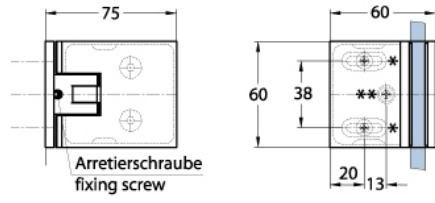

### Duschtürscharnier Milano Original mit Langlochplatte

Material:	Messing
Ausführung:	verchromt poliert
Montage:	Glas/Wand 90°
Glasstärke:	8 / 10 mm
Verkaufseinheit (VE):	St
Packungseinheit (PE):	1.00
Form:	eckig
Glasbearbeitung:	Glasausschnitt
Tragkraft:	50 kg/Paar

beidseitig öffnend, verdeckte Verschraubung, vorgerichtet für 8 mm ESG, max. Türgröße 800 x 2250 mm bzw. 50 kg/Paar, in der Nulllage (Rasterung) stufenlos einstellbar

Ohne Dichtprofil / sans joint

Mit Dichtprofil / avec joints