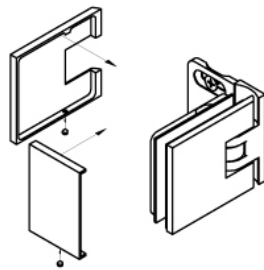

### Duschtürscharnier Milano Original mit Langlochplatte

Material:	Messing
Ausführung:	verchromt poliert
Montage:	Glas/Wand 90°
Glasstärke:	8 / 10 mm
Verkaufseinheit (VE):	St
Packungseinheit (PE):	1.00
Form:	eckig
Glasbearbeitung:	Glasausschnitt
Tragkraft:	50 kg/Paar

beidseitig öffnend, verdeckte Verschraubung, vorgerichtet für 8 mm ESG, max. Türgröße 800 x 2250 mm bzw. 50 kg/Paar, in der Nulllage (Rasterung) stufenlos einstellbar

Ohne Dichtprofil / sans joint

Mit Dichtprofil / avec joints