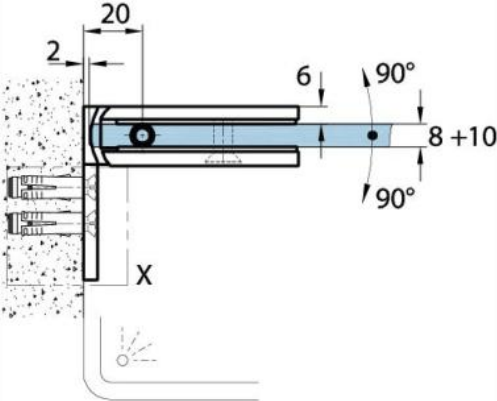

### Duschtürscharnier Milano Original mit Langlochplatte

Material:	Messing
Ausführung:	verchromt poliert
Montage:	Glas/Wand 90°
Glasstärke:	8 / 10 mm
Verkaufseinheit (VE):	St
Packungseinheit (PE):	1.00
Form:	eckig
Glasbearbeitung:	Glasausschnitt
Tragkraft:	50 kg/Paar

beidseitig öffnend, verdeckte Verschraubung, vorgerichtet für 8 mm ESG, max. Türgröße 800 x 2250 mm bzw. 50 kg/Paar, in der Nulllage (Rasterung) stufenlos einstellbar

Ohne Dichtprofil / sans joint

Mit Dichtprofil / avec joints