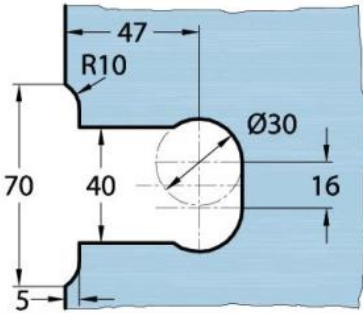

### Duschtürscharnier Milano Original mit Langlochplatte

Material:	Messing
Ausführung:	verchromt poliert
Montage:	Glas/Wand 90°
Glasstärke:	8 / 10 mm
Verkaufseinheit (VE):	St
Packungseinheit (PE):	1.00
Form:	eckig
Glasbearbeitung:	Glasausschnitt
Tragkraft:	50 kg/Paar

beidseitig öffnend, verdeckte Verschraubung, vorgerichtet für 8 mm ESG, max. Türgröße 800 x 2250 mm bzw. 50 kg/Paar, in der Nulllage (Rasterung) stufenlos einstellbar

Ohne Dichtprofil / sans joint

Mit Dichtprofil / avec joints