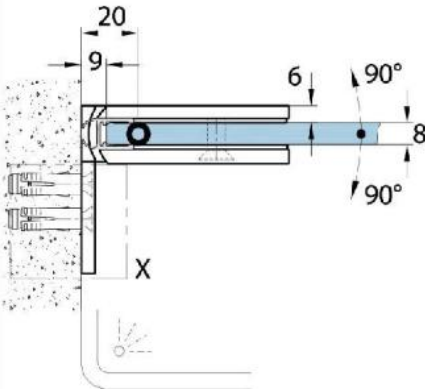

### Duschtürscharnier Milano Original mit Langlochplatte

Material:	Messing
Ausführung:	verchromt poliert
Montage:	Glas/Wand 90°
Glasstärke:	8 / 10 mm
Verkaufseinheit (VE):	St
Packungseinheit (PE):	1.00
Form:	eckig
Glasbearbeitung:	Glasausschnitt
Tragkraft:	50 kg/Paar

beidseitig öffnend, verdeckte Verschraubung, vorgerichtet für 8 mm ESG, max. Türgröße 800 x 2250 mm bzw. 50 kg/Paar, in der Nulllage (Rasterung) stufenlos einstellbar

Ohne Dichtprofil / sans joint

Mit Dichtprofil / avec joints

Mit Dichtprofil / avec joints