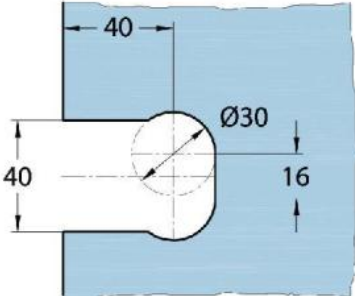

### Duschtürscharnier Milano Original mit Langlochplatte

Material:	Messing
Ausführung:	verchromt poliert
Montage:	Glas/Wand 90°
Glasstärke:	8 / 10 mm
Verkaufseinheit (VE):	St
Packungseinheit (PE):	1.00
Form:	eckig
Glasbearbeitung:	Glasausschnitt
Tragkraft:	50 kg/Paar

beidseitig öffnend, verdeckte Verschraubung, vorgerichtet für 8 mm ESG, max. Türgröße 800 x 2250 mm bzw. 50 kg/Paar, in der Nulllage (Rasterung) stufenlos einstellbar

Ohne Dichtprofil / sans joint

Mit Dichtprofil / avec joints