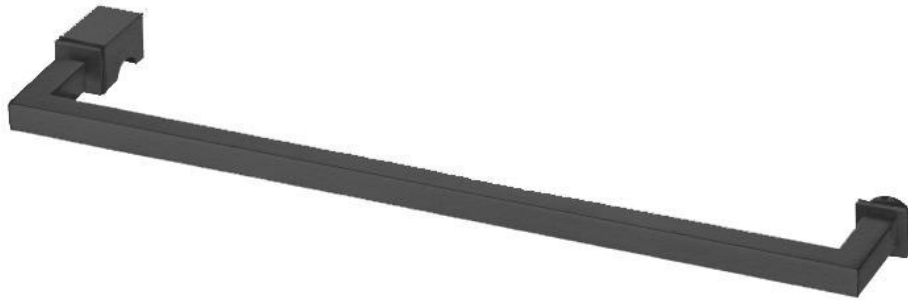

### Handtuchhalter BlackLine Standard eckig 15 x 15 mm

Material:	Inox V4A
Ausführung:	BlackLine RAL 9005 matt
Montage:	Glasmontage einzeln mit Knopf
Verkaufseinheit (VE):	St
Packungseinheit (PE):	1.00
Form:	eckig
Mass A:	415 mm
Mass B:	400 mm
Mass D:	15 mm
Glasbearbeitung:	Glasbohrung : Ø12 mm

Vollmaterial

Ø12