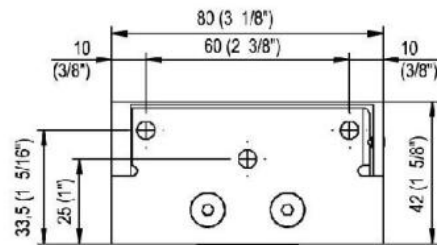

31.85011.01

Duschtürscharnier Fina N mit einseitiger Lasche

Material:	Messing
Ausführung:	verchromt poliert
Montage:	Glas/Wand
Glasstärke:	6 / 8 / 10 mm
Verkaufseinheit (VE):	St
Packungseinheit (PE):	1.00
Form:	eckig
Tragkraft:	50 kg/Paar

in der Nulllage stufenlos einstellbar, Feststellung +/- 90°, max. Türbreite 1000 mm, automatische Öffnung, bzw. Schliessung ab 15°. Für eine Tür schwerer als 40 Kg und breiter als 900 mm empfehlen wir, 3 Scharniere einzusetzen