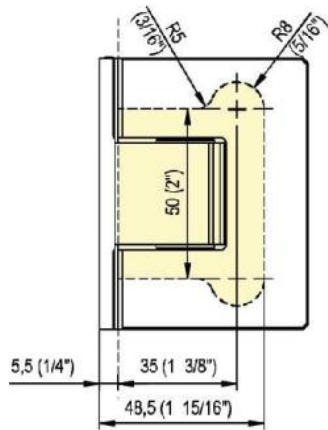

31.85011.01

Duschtürscharnier Fina N mit einseitiger Lasche

Material:	Messing
Ausführung:	verchromt poliert
Montage:	Glas/Wand
Glasstärke:	6 / 8 / 10 mm
Verkaufseinheit (VE):	St
Packungseinheit (PE):	1.00
Form:	eckig
Tragkraft:	50 kg/Paar

in der Nulllage stufenlos einstellbar, Feststellung +/- 90°, max. Türbreite 1000 mm, automatische Öffnung, bzw. Schliessung ab 15°. Für eine Tür schwerer als 40 Kg und breiter als 900 mm empfehlen wir, 3 Scharniere einzusetzen