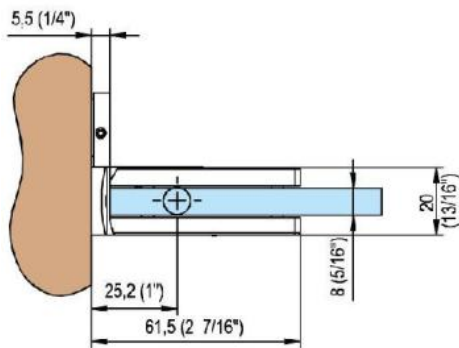

31.85011.01

Duschtürscharnier Fina N mit einseitiger Lasche

Material:	Messing
Ausführung:	verchromt poliert
Montage:	Glas/Wand
Glasstärke:	6 / 8 / 10 mm
Verkaufseinheit (VE):	St
Packungseinheit (PE):	1.00
Form:	eckig
Tragkraft:	50 kg/Paar

in der Nulllage stufenlos einstellbar, Feststellung +/- 90°, max. Türbreite 1000 mm, automatische Öffnung, bzw. Schliessung ab 15°. Für eine Tür schwerer als 40 Kg und breiter als 900 mm empfehlen wir, 3 Scharniere einzusetzen