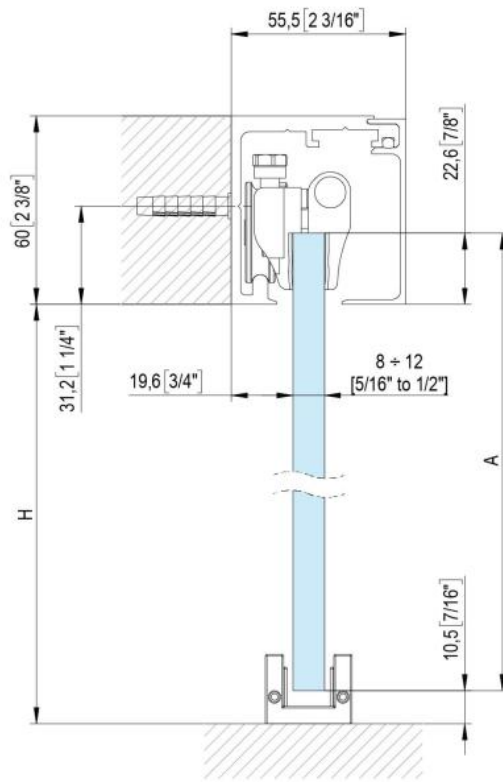

### Fluido+ 70, Komplett-Set für 1 Schiebetür, einflügelig, 2 x Soft-Close

Material:	Aluminium
Ausführung:	schwarz eloxiert
Montage:	Decken-/Wandmontage
Glasstärke:	8 - 12 mm
Verkaufseinheit (VE):	St
Packungseinheit (PE):	1.00
Stangenlänge (L):	2000 mm
Tragkraft:	70 kg/Garnitur

enthält: 1 x Laufschiene 2000 mm, 2 x Soft-Close, 2 x Rollwagen zum Klemmen, 1 x Bodenführung, Türbreite mind. 650 mm, seitliche Abdeckungen bitte separat bestellen

$A = H - 48$   
 $[A = H - 1 \frac{7}{8}"]$

$$A = H + 12$$

$$[A = H + 1/2"]$$