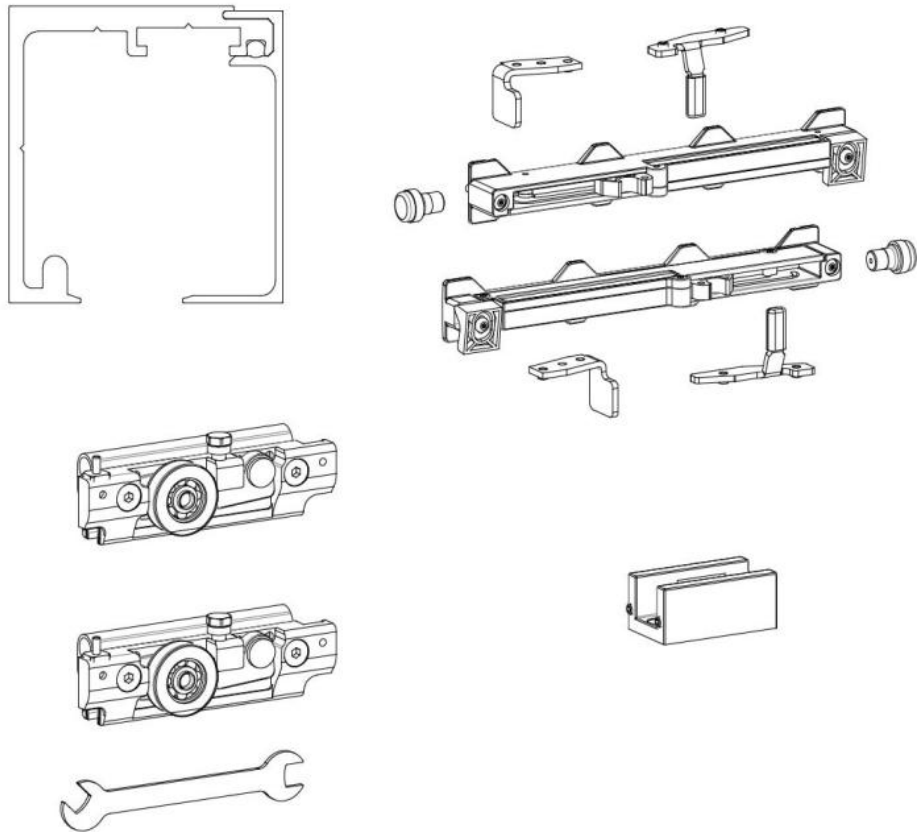

### Fluido+ 70, Komplett-Set für 1 Schiebetür, einflügelig, 2 x Soft-Close

Material:	Aluminium
Ausführung:	schwarz eloxiert
Montage:	Decken-/Wandmontage
Glasstärke:	8 - 12 mm
Verkaufseinheit (VE):	St
Packungseinheit (PE):	1.00
Stangenlänge (L):	2000 mm
Tragkraft:	70 kg/Garnitur

enthält: 1 x Laufschiene 2000 mm, 2 x Soft-Close, 2 x Rollwagen zum Klemmen, 1 x Bodenführung, Türbreite mind. 650 mm, seitliche Abdeckungen bitte separat bestellen

$A = H - 48$   
 $[A = H - 1 \frac{7}{8}"]$

$$A = H + 12$$

$$[A = H + 1/2"]$$