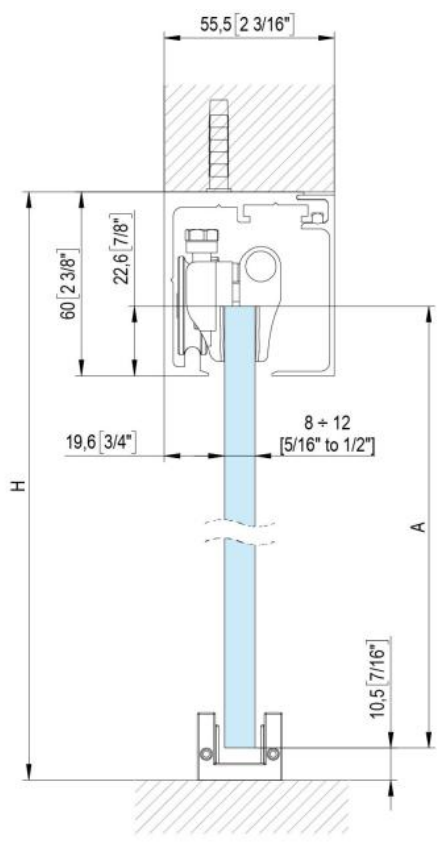

### Fluido+ 70, Komplett-Set für 1 Schiebetür, einflügelig, 2 x Soft-Close

Material:	Aluminium
Ausführung:	schwarz eloxiert
Montage:	Decken-/Wandmontage
Glasstärke:	8 - 12 mm
Verkaufseinheit (VE):	St
Packungseinheit (PE):	1.00
Stangenlänge (L):	2000 mm
Tragkraft:	70 kg/Garnitur

enthält: 1 x Laufschiene 2000 mm, 2 x Soft-Close, 2 x Rollwagen zum Klemmen, 1 x Bodenführung, Türbreite mind. 650 mm, seitliche Abdeckungen bitte separat bestellen

$A = H - 48$   
 $[A = H - 1 \frac{7}{8}"]$

$$A = H + 12$$

$$[A = H + 1/2"]$$