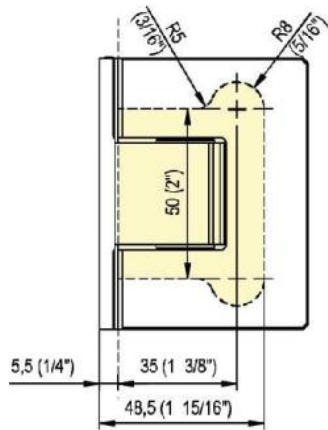

31.85011.07

Duschtürscharnier Fina N mit einseitiger Lasche

Material:	Messing
Ausführung:	BlackLine RAL 9005 matt
Montage:	Glas/Wand
Glasstärke:	6 / 8 / 10 mm
Verkaufseinheit (VE):	St
Packungseinheit (PE):	1.00
Form:	eckig
Tragkraft:	50 kg/Paar

in der Nulllage stufenlos einstellbar, Feststellung +/- 90°, max. Türbreite 1000 mm, automatische Öffnung, bzw. Schliessung ab 15°. Für eine Tür schwerer als 40 Kg und breiter als 900 mm empfehlen wir, 3 Scharniere einzusetzen