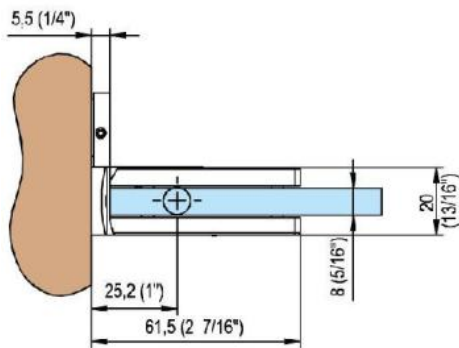

31.85011.07

Duschtürscharnier Fina N mit einseitiger Lasche

Material:	Messing
Ausführung:	BlackLine RAL 9005 matt
Montage:	Glas/Wand
Glasstärke:	6 / 8 / 10 mm
Verkaufseinheit (VE):	St
Packungseinheit (PE):	1.00
Form:	eckig
Tragkraft:	50 kg/Paar

in der Nulllage stufenlos einstellbar, Feststellung +/- 90°, max. Türbreite 1000 mm, automatische Öffnung, bzw. Schliessung ab 15°. Für eine Tür schwerer als 40 Kg und breiter als 900 mm empfehlen wir, 3 Scharniere einzusetzen