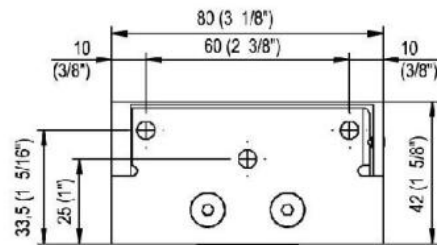

31.85011.07

Duschtürscharnier Fina N mit einseitiger Lasche

Material:	Messing
Ausführung:	BlackLine RAL 9005 matt
Montage:	Glas/Wand
Glasstärke:	6 / 8 / 10 mm
Verkaufseinheit (VE):	St
Packungseinheit (PE):	1.00
Form:	eckig
Tragkraft:	50 kg/Paar

in der Nulllage stufenlos einstellbar, Feststellung +/- 90°, max. Türbreite 1000 mm, automatische Öffnung, bzw. Schliessung ab 15°. Für eine Tür schwerer als 40 Kg und breiter als 900 mm empfehlen wir, 3 Scharniere einzusetzen