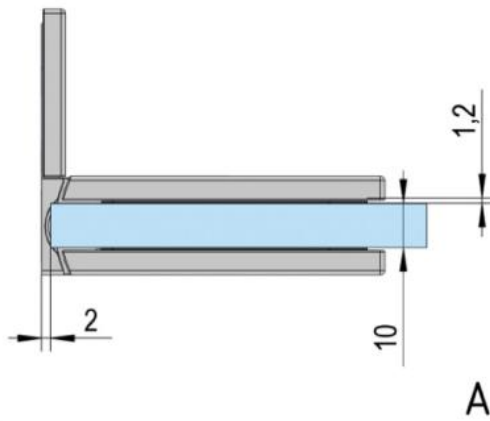

39.00000.01

Charnière de douche Juna avec platine trou oblong

| | |
|-------------------------|---------------|
| Matériau: | laiton |
| Finition: | chromé poli |
| Montage: | verre/mur 90° |
| Épaisseur du verre: | 6 / 8 / 10 mm |
| Unité de vente (UV): | St |
| unité d'emballage (UE): | 2.00 |
| Forme: | carré |
| Capacité de charge: | 50 kg/paire |

s'ouvrant des deux côtés, vis cachées, dimensions de la porte max. pour verres de 6 & 8 mm 1000 x 2250 mm, pour verre de 10 mm 855 x 2250 mm, arrêt indéxé réglable, fermeture automatique à partir de 20°