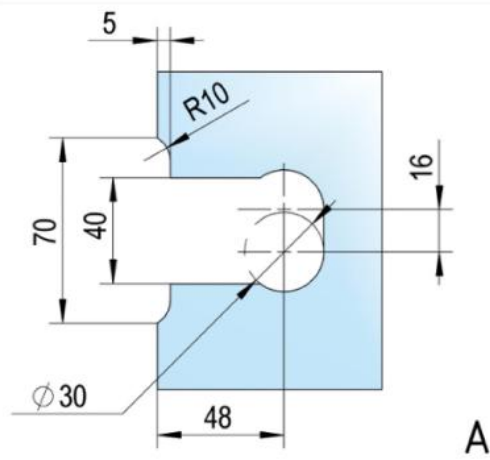

39.00000.01

Charnière de douche Juna avec platine trou oblong

| | |
|-------------------------|---------------|
| Matériau: | laiton |
| Finition: | chromé poli |
| Montage: | verre/mur 90° |
| Épaisseur du verre: | 6 / 8 / 10 mm |
| Unité de vente (UV): | St |
| unité d'emballage (UE): | 2.00 |
| Forme: | carré |
| Capacité de charge: | 50 kg/paire |

s'ouvrant des deux côtés, vis cachées, dimensions de la porte max. pour verres de 6 & 8 mm 1000 x 2250 mm, pour verre de 10 mm 855 x 2250 mm, arrêt indéxé réglable, fermeture automatique à partir de 20°