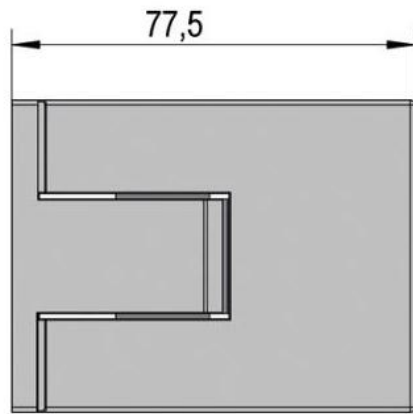

39.00000.01

Charnière de douche Juna avec platine trou oblong

| | |
|-------------------------|---------------|
| Matériau: | laiton |
| Finition: | chromé poli |
| Montage: | verre/mur 90° |
| Épaisseur du verre: | 6 / 8 / 10 mm |
| Unité de vente (UV): | St |
| unité d'emballage (UE): | 2.00 |
| Forme: | carré |
| Capacité de charge: | 50 kg/paire |

s'ouvrant des deux côtés, vis cachées, dimensions de la porte max. pour verres de 6 & 8 mm 1000 x 2250 mm, pour verre de 10 mm 855 x 2250 mm, arrêt indéxé réglable, fermeture automatique à partir de 20°