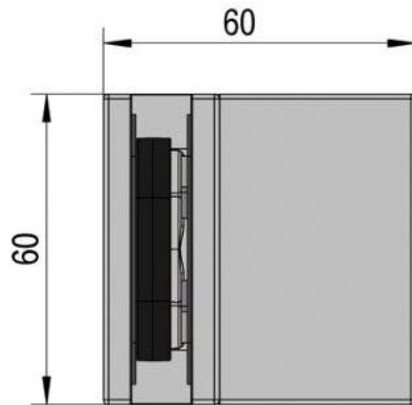

39.00000.01

Charnière de douche Juna avec platine trou oblong

| | |
|-------------------------|---------------|
| Matériau: | laiton |
| Finition: | chromé poli |
| Montage: | verre/mur 90° |
| Épaisseur du verre: | 6 / 8 / 10 mm |
| Unité de vente (UV): | St |
| unité d'emballage (UE): | 2.00 |
| Forme: | carré |
| Capacité de charge: | 50 kg/paire |

s'ouvrant des deux côtés, vis cachées, dimensions de la porte max. pour verres de 6 & 8 mm 1000 x 2250 mm, pour verre de 10 mm 855 x 2250 mm, arrêt indéxé réglable, fermeture automatique à partir de 20°