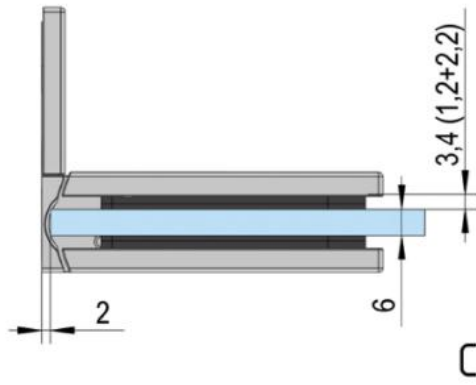

39.00000.01

Charnière de douche Juna avec platine trou oblong

| | |
|-------------------------|---------------|
| Matériau: | laiton |
| Finition: | chromé poli |
| Montage: | verre/mur 90° |
| Épaisseur du verre: | 6 / 8 / 10 mm |
| Unité de vente (UV): | St |
| unité d'emballage (UE): | 2.00 |
| Forme: | carré |
| Capacité de charge: | 50 kg/paire |

s'ouvrant des deux côtés, vis cachées, dimensions de la porte max. pour verres de 6 & 8 mm 1000 x 2250 mm, pour verre de 10 mm 855 x 2250 mm, arrêt indéxé réglable, fermeture automatique à partir de 20°