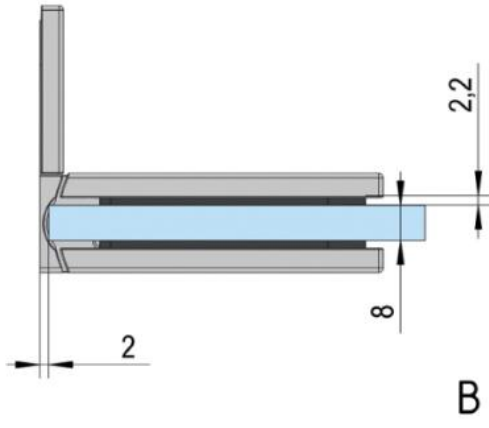

39.00000.01

Charnière de douche Juna avec platine trou oblong

| | |
|-------------------------|---------------|
| Matériau: | laiton |
| Finition: | chromé poli |
| Montage: | verre/mur 90° |
| Épaisseur du verre: | 6 / 8 / 10 mm |
| Unité de vente (UV): | St |
| unité d'emballage (UE): | 2.00 |
| Forme: | carré |
| Capacité de charge: | 50 kg/paire |

s'ouvrant des deux côtés, vis cachées, dimensions de la porte max. pour verres de 6 & 8 mm 1000 x 2250 mm, pour verre de 10 mm 855 x 2250 mm, arrêt indéxé réglable, fermeture automatique à partir de 20°