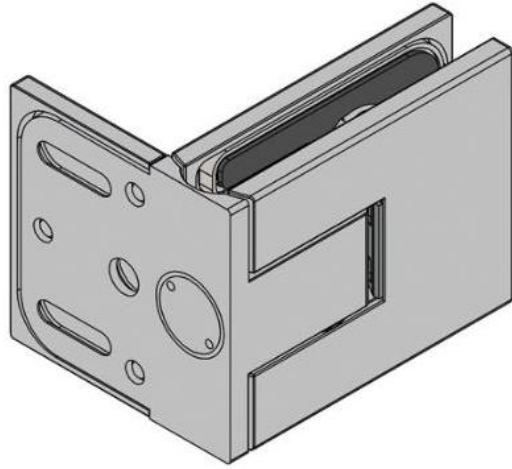

39.00000.01

Charnière de douche Juna avec platine trou oblong

| | |
|-------------------------|---------------|
| Matériau: | laiton |
| Finition: | chromé poli |
| Montage: | verre/mur 90° |
| Épaisseur du verre: | 6 / 8 / 10 mm |
| Unité de vente (UV): | St |
| unité d'emballage (UE): | 2.00 |
| Forme: | carré |
| Capacité de charge: | 50 kg/paire |

s'ouvrant des deux côtés, vis cachées, dimensions de la porte max. pour verres de 6 & 8 mm 1000 x 2250 mm, pour verre de 10 mm 855 x 2250 mm, arrêt indéxé réglable, fermeture automatique à partir de 20°