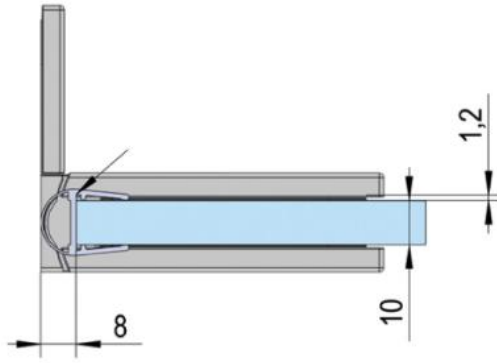

39.00000.01

Charnière de douche Juna avec platine trou oblong

| | |
|-------------------------|---------------|
| Matériau: | laiton |
| Finition: | chromé poli |
| Montage: | verre/mur 90° |
| Épaisseur du verre: | 6 / 8 / 10 mm |
| Unité de vente (UV): | St |
| unité d'emballage (UE): | 2.00 |
| Forme: | carré |
| Capacité de charge: | 50 kg/paire |

s'ouvrant des deux côtés, vis cachées, dimensions de la porte max. pour verres de 6 & 8 mm 1000 x 2250 mm, pour verre de 10 mm 855 x 2250 mm, arrêt indéxé réglable, fermeture automatique à partir de 20°