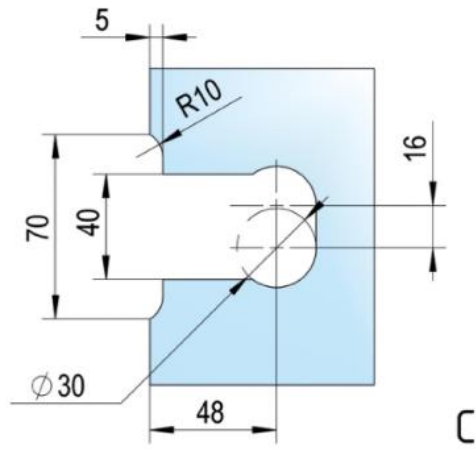

39.00000.01

Charnière de douche Juna avec platine trou oblong

| | |
|-------------------------|---------------|
| Matériau: | laiton |
| Finition: | chromé poli |
| Montage: | verre/mur 90° |
| Épaisseur du verre: | 6 / 8 / 10 mm |
| Unité de vente (UV): | St |
| unité d'emballage (UE): | 2.00 |
| Forme: | carré |
| Capacité de charge: | 50 kg/paire |

s'ouvrant des deux côtés, vis cachées, dimensions de la porte max. pour verres de 6 & 8 mm 1000 x 2250 mm, pour verre de 10 mm 855 x 2250 mm, arrêt indéxé réglable, fermeture automatique à partir de 20°