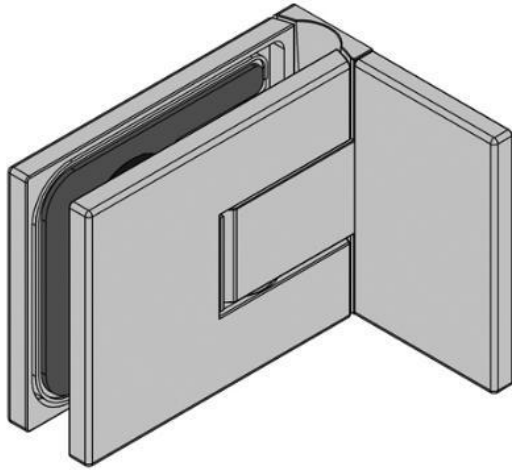

39.00000.01

Charnière de douche Juna avec platine trou oblong

| | |
|-------------------------|---------------|
| Matériau: | laiton |
| Finition: | chromé poli |
| Montage: | verre/mur 90° |
| Épaisseur du verre: | 6 / 8 / 10 mm |
| Unité de vente (UV): | St |
| unité d'emballage (UE): | 2.00 |
| Forme: | carré |
| Capacité de charge: | 50 kg/paire |

s'ouvrant des deux côtés, vis cachées, dimensions de la porte max. pour verres de 6 & 8 mm 1000 x 2250 mm, pour verre de 10 mm 855 x 2250 mm, arrêt indéxé réglable, fermeture automatique à partir de 20°