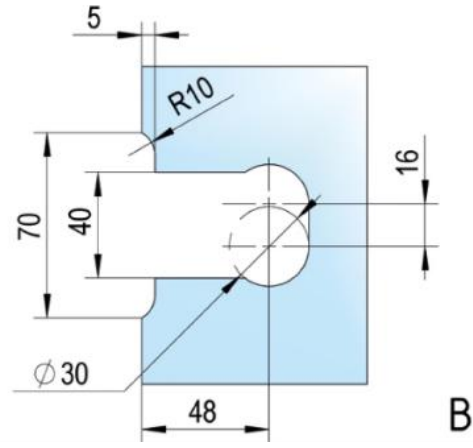

39.00000.01

Charnière de douche Juna avec platine trou oblong

| | |
|-------------------------|---------------|
| Matériau: | laiton |
| Finition: | chromé poli |
| Montage: | verre/mur 90° |
| Épaisseur du verre: | 6 / 8 / 10 mm |
| Unité de vente (UV): | St |
| unité d'emballage (UE): | 2.00 |
| Forme: | carré |
| Capacité de charge: | 50 kg/paire |

s'ouvrant des deux côtés, vis cachées, dimensions de la porte max. pour verres de 6 & 8 mm 1000 x 2250 mm, pour verre de 10 mm 855 x 2250 mm, arrêt indéxé réglable, fermeture automatique à partir de 20°