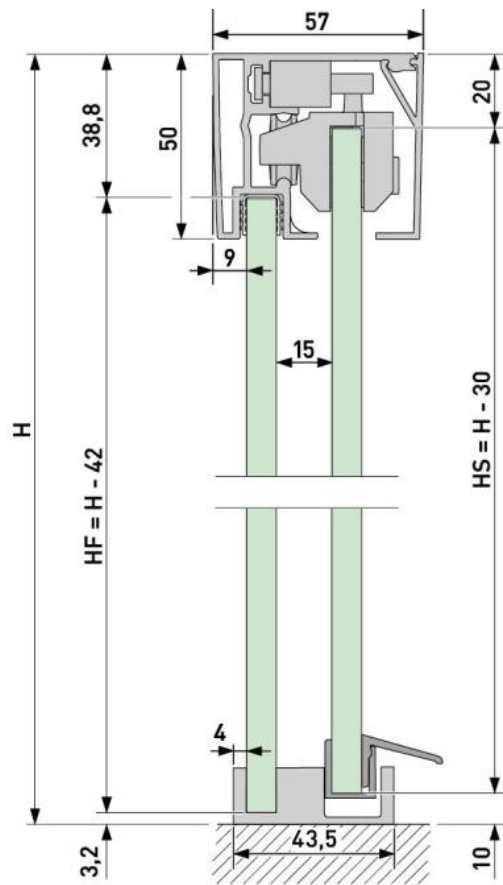

18.70001.27

Aquant 40, Komplett-Set Eckdusche, einflügelig, 2 x Comfort Stop und Perfect Close

Material:	Aluminium
Ausführung:	schwarz eloxiert
Montage:	Wandmontage
Glasstärke:	8 mm
Verkaufseinheit (VE):	St
Packungseinheit (PE):	1.00
Form:	eckig
Masse:	1150 mm
Tragkraft:	40 kg/Garnitur

enthält: 2 x Profil - Set, 1 x Zubehör - Set Türflügel 40 kg, 1 Zubehör - Set Montage, 1 x Zubehör - Set Eckstück, inkl. beidseitigem Dämpfungs- / Selbstschliessungssystem, ohne Knopf. Bodenführung und Wasserabweiser transparent