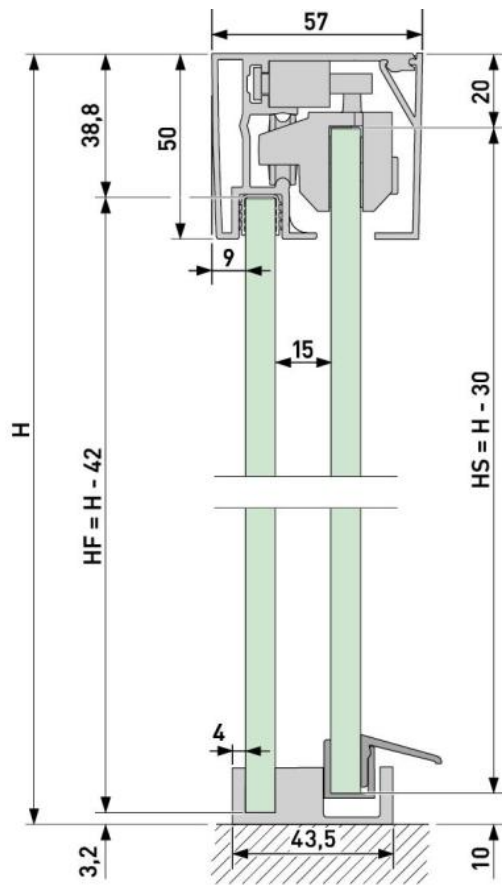

18.70001.27

Aquant 40, set complet douche en coin, porte simple, 2 x Comfort Stop et Perfect Close

Matériau:	aluminium
Finition:	éloxé noir
Montage:	montage mural
Épaisseur du verre:	8 mm
Unité de vente (UV):	St
unité d'emballage (UE):	1.00
Forme:	carré
Mesures:	1150 mm
Capacité de charge:	40 kg/garniture

contient: 2x set de profil, 1x set de pièces détachées vantail 40 kg, 1 x set de pièces détachées montage, 1x set de pièces détachées pièce d'angle, incl. système auto-ferment sur deux côtés, sans bouton. Guide inférieur et joint de douche transparent