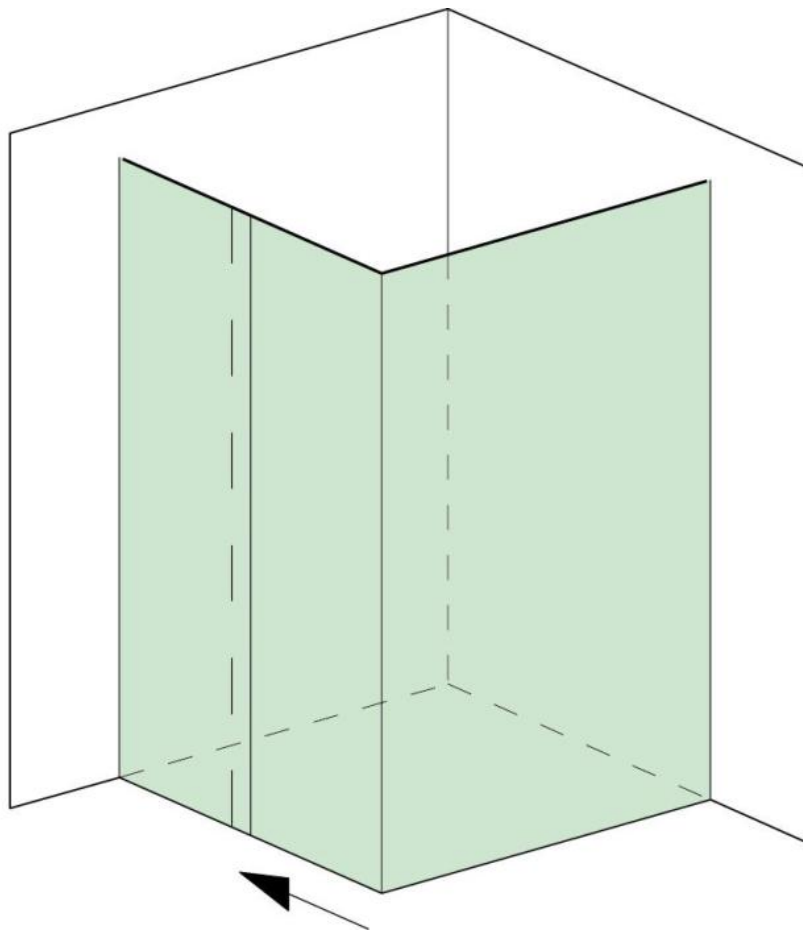

18.70001.27

Aquant 40, set complet douche en coin, porte simple, 2 x Comfort Stop et Perfect Close

Matériau:	aluminium
Finition:	éloxé noir
Montage:	montage mural
Épaisseur du verre:	8 mm
Unité de vente (UV):	St
unité d'emballage (UE):	1.00
Forme:	carré
Mesures:	1150 mm
Capacité de charge:	40 kg/garniture

contient: 2x set de profil, 1x set de pièces détachées vantail 40 kg, 1 x set de pièces détachées montage, 1x set de pièces détachées pièce d'angle, incl. système auto-ferment sur deux côtés, sans bouton. Guide inférieur et joint de douche transparent